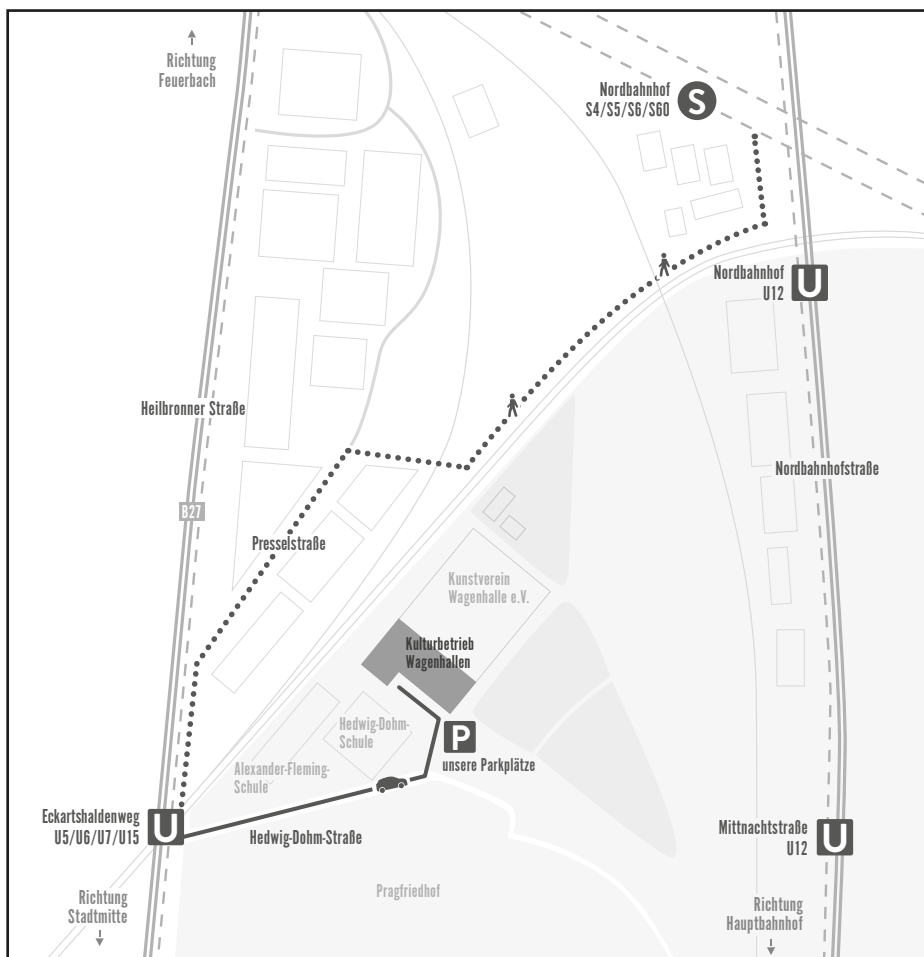

WAGENHALLEN ANFAHRTSPLAN

ANFAHRT MIT ÖFFENTLICHEN VERKEHRSMITTELN:

Mit den Stadtbahnlinien, U5, U6, U7, U15 bis Eckartshaldenweg. Mit den S-Bahnlinien, S4, S5, S6, S60 bis Nordbahnhof, über die Presselstraße zur Hedwig-Dohm-Straße zwischen Pragfriedhof und Berufsschule hinunter.

ANFAHRT MIT PKW:

Anfahrt aus Richtung Hauptbahnhof über Heilbronner Straße, direkt nach dem Pragfriedhof rechts die Hedwig-Dohm-Straße hinunter bis zum WH-Parkplatz. Parkplätze sind auf dem Gelände der Wagenhallen vorhanden.